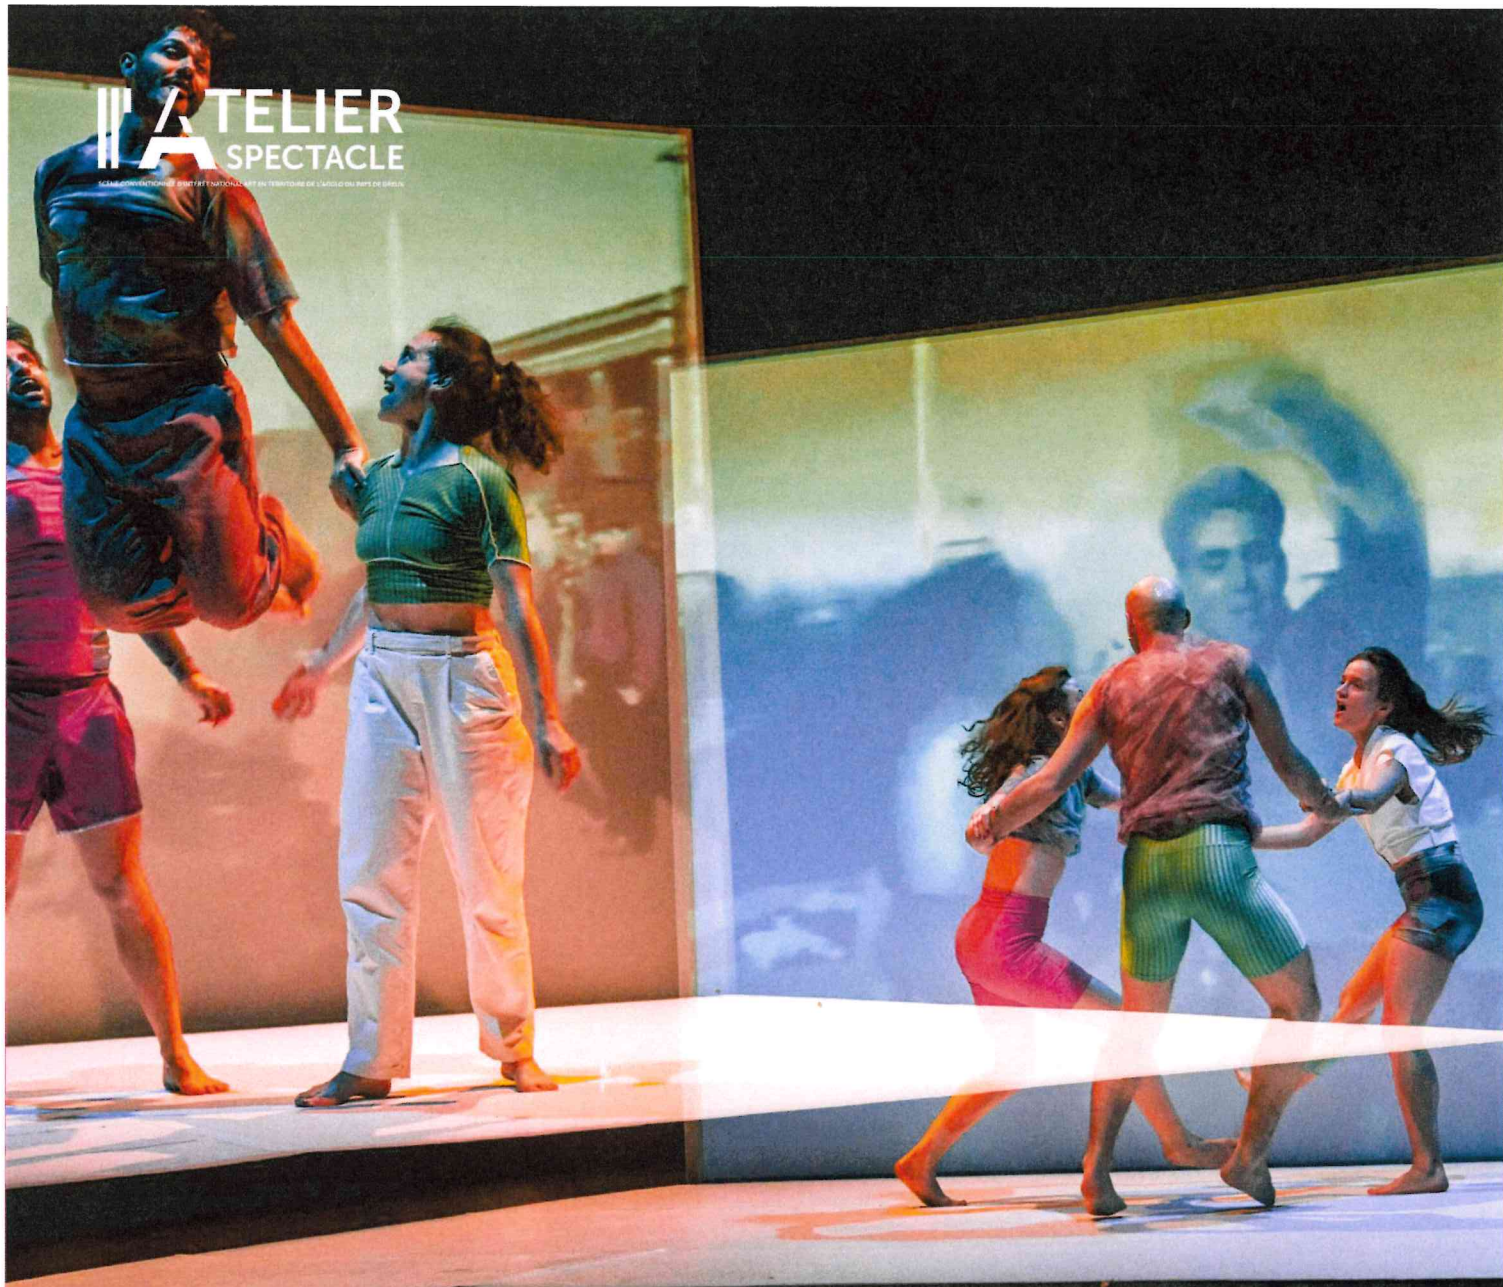

ATELIER
SPECTACLE

© Roman Etienne

DANSE

CCN D'ORLÉANS COLLECTIF ÈS

About Lambada

MARDI 28 AVRIL, 20H30

51 A, rue de Torçay - 28500 VERNOUILLET
02 37 42 60 18 - www.latelier-a-spectacle.com
billetterieatp@dreux-agglomeration.fr

PRÉFET
DE LA RÉGION
CENTRE-VAL
DE LOIRE